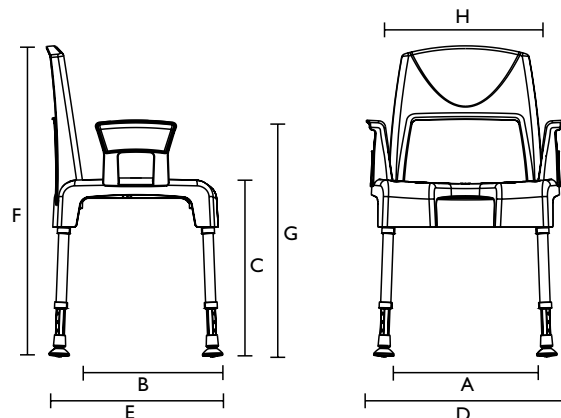

### AQUATEC PICO

- ... Modulares Duschstuhlssystem
- ... Belastbar bis 160 kg!
- ... Vier Ausstattungsmöglichkeiten
- ... Einfache und schnelle Montage – ohne Werkzeug
- ... Strukturierte Oberfläche des Sitzes sorgt für sicheren Halt
- ... Großer Hygieneausschnitt, wahlweise vorne oder hinten, durch zwei Anbringungsmöglichkeiten der Rückenlehne
- ... Höhenverstellbare Standbeine
- ... Gummi-Füße geben sicheren Stand
- ... Einfach zu reinigen, da glatte Oberflächen
- ... Rostfrei
- ... Sehr leicht

PICO komplett, mit Rückenlehne  
und Armlehnen

Hygieneausschnitt hinten

PICO

PICO mit Armlehnen

PICO mit Rückenlehne

Bestellnummern	AQUATEC PICO
Duschhocker	9.20.001
Duschhocker mit Armlehnen	9.21.001
Duschstuhl komplett	9.22.001
Rückenlehne	16469
Armlehnen (Paar)	16468
<b>Hilfsmittelverzeichnisnummern</b>	
Duschhocker mit Armlehnen	04.40.03.1009
Duschstuhl komplett	04.40.03.2012
<b>Abmessungen</b>	
Sitzbreite (A)	430 mm
Sitztiefe (B)	420 mm
Sitzhöhe (C)	425-575 mm
Gesamtbreite (D)	575 mm
Gesamttiefe (E)	520 mm
Gesamthöhe (F)	825-975 mm
Höhe bis Armlehnen (G)	425-575 mm
Breite zwischen den Armlehnen (H)	430 mm
Breite Hygieneausschnitt	180 mm
Tiefe Hygieneausschnitt	145 mm
Abstufung Höhenverstellung	25 mm
<b>Weiteres</b>	
Gewicht Duschhocker	3,2 kg
Gewicht Duschhocker mit Armlehnen	4,1 kg
Gewicht Duschstuhl mit Rückenlehne, ohne Armlehnen	4,0 kg
Gewicht Duschstuhl komplett	4,8 kg
Belastbarkeit	160 kg
Farbe	weiß